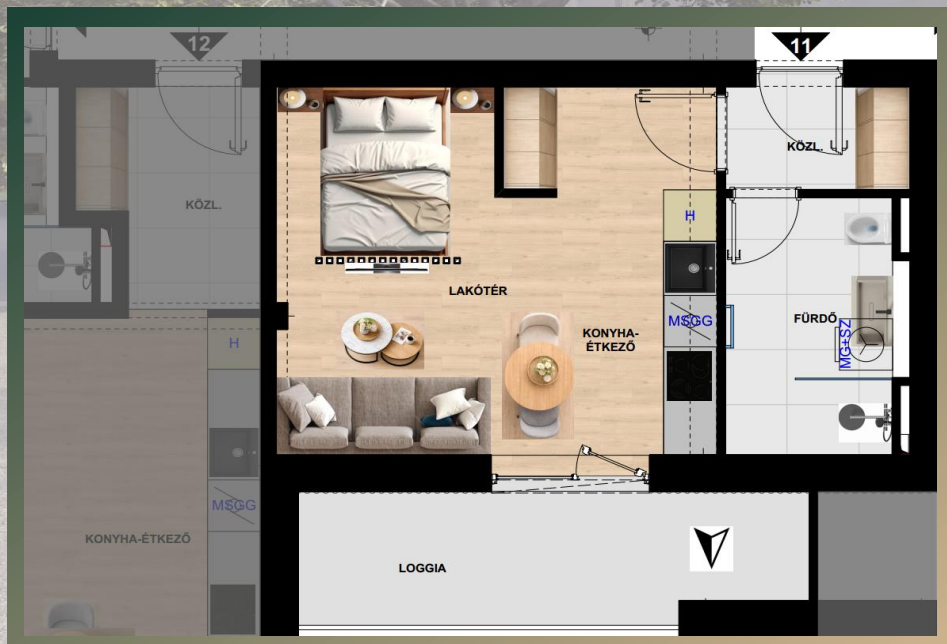

A épület

2. emelet, 11. lakás

A.02.11.

Lakás elhelyezkedése és tájékoztató jellegű berendezési alaprajza

Helyiséglista:

Közlekedő	2,51 m ²
Fürdő	5,94 m ²
Konyha-Étkező	4,13 m ²
Lakótér	17,29 m ²

Összesen: 29,87 m²

Loggia 9,04 m²