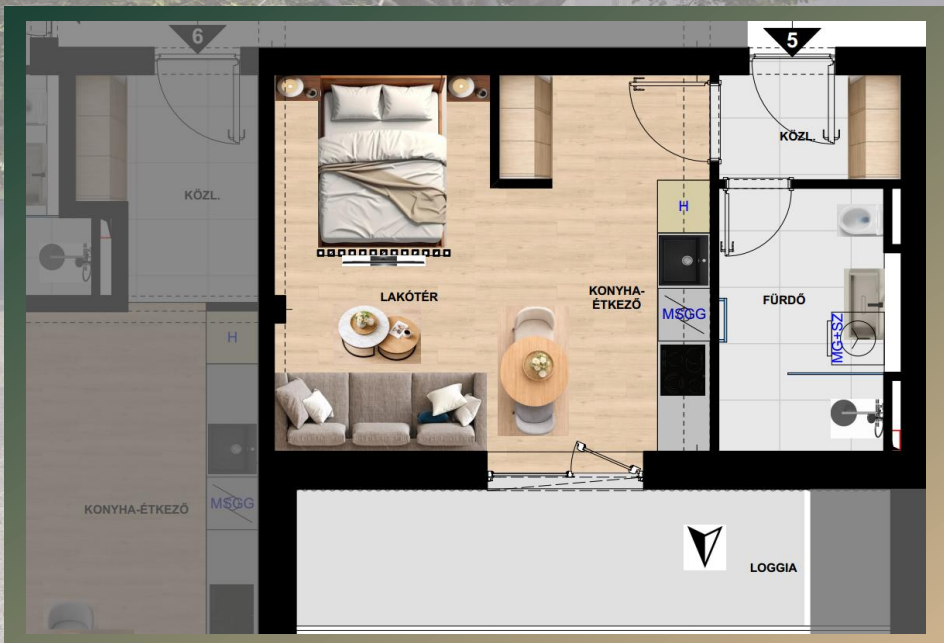

A épület

1. emelet, 5. lakás

A.01.05.

Lakás elhelyezkedése és tájékoztató jellegű berendezési alaprajza

Helyiséglista:

Közlekedő	2,51 m ²
Fürdő	5,94 m ²
Konyha-Étkező	4,13 m ²
Lakótér	17,29 m ²

Összesen: 29,87 m²

Loggia 11,33 m²